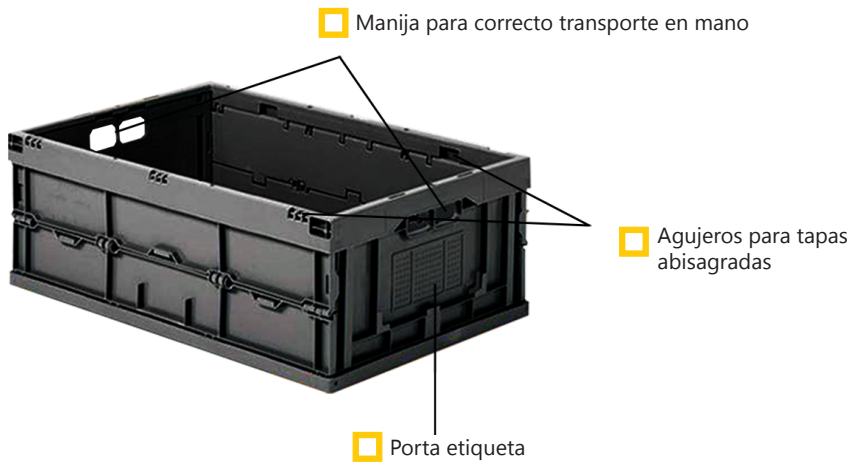

**Características Técnicas**

Dim. externas mm	400x300x220 h
Dim. externas plegado mm.	400 x 300 x 70 h
Dim. internas mm	356x255x200 h
Fondo	Cerrado
Pared larga	Cerrada
Pared corta	Cerrada
Manija	Abierta
Cap. Litros	22
Peso gr.	1308
Amplitud térmica	+60 -20 °C
Materia Prima	Polipropileno Copolímero reciclado ♻️
Cantidad total de contenedores por pallet. (plegados)	300

**Color de serie**
**Negro**
**Modelos Disponibles**

**4323B**

**6423B**

**6433B**
**Accesorios opcionales**

**Tapa Para contenedores**

TP4303 400x300 mm.

TP6403 600x400 mm.

**Porta etiqueta plástica**

6405P000 (210mm) para modelo 600x400

6406P000 (150mm) para modelo 400x300

Tapa abisagrada

Fondo Cerrado

Caja Abierta

Caja Plegada