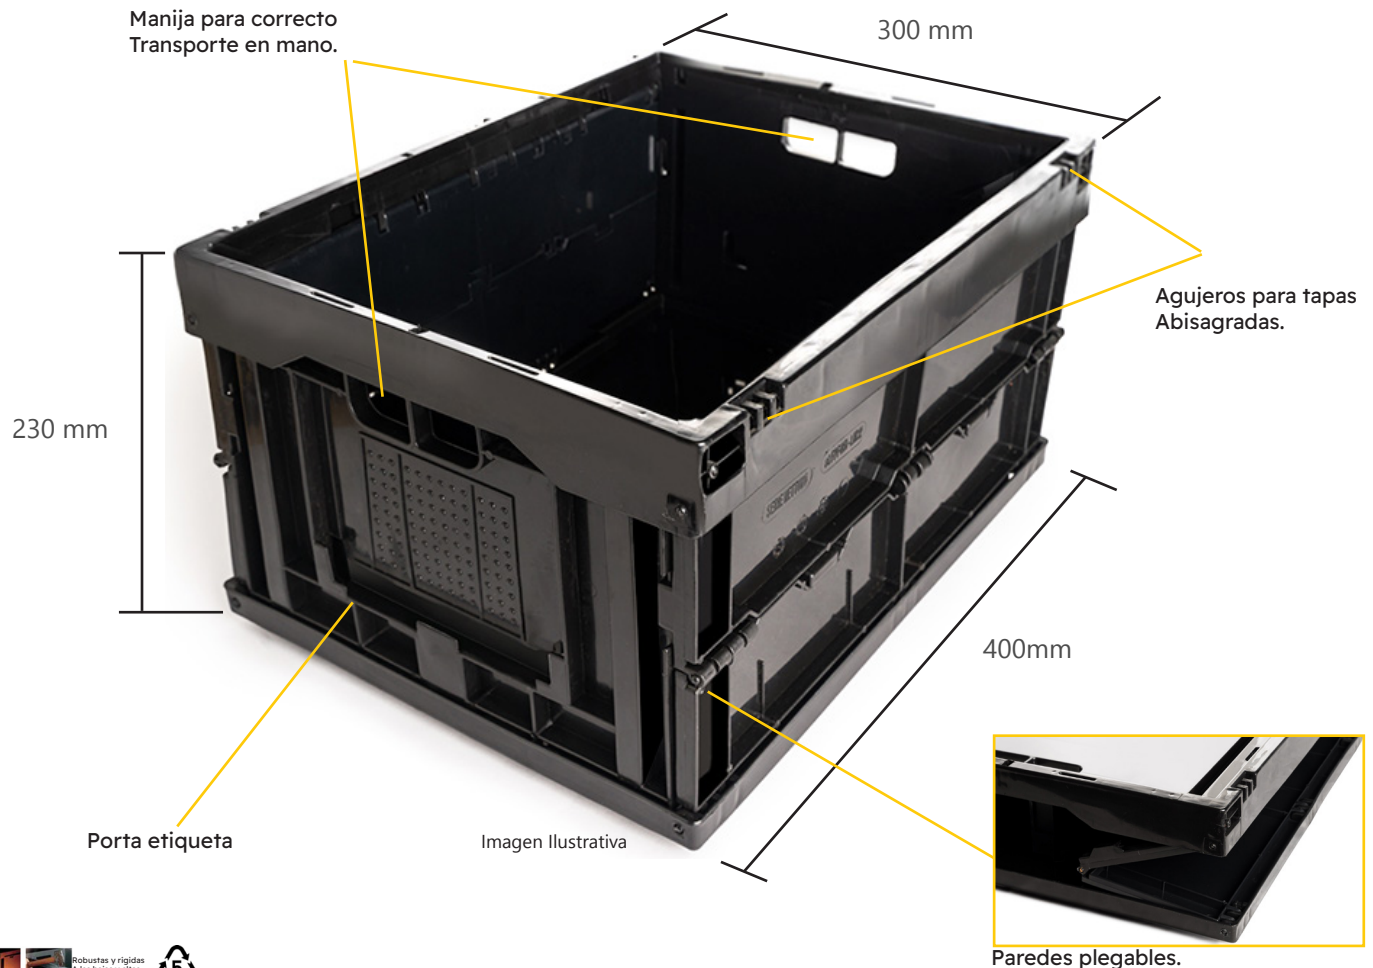

Apilable y modular  
Manijas ergonómicas  
Resistentes  
Fondo liso

<b>Modelo</b>	<b>4323B</b>
<b>Dimensiones en mm.</b>	400 x 300 x 220 h
<b>Descripcion</b>	Las Cajas de plástico se utilizan en múltiples rubros comerciales como librerías, autopartistas, farmacéutica, automotriz, pero igualmente son válidas para otros sectores de la industria. Ahorran espacio, son económicas y compatibles con otros sistemas de almacenaje reutilizables. El ahorro de transporte con las cajas de la serie NETTUNO es de 6 a 1, es decir, se envían 6 camiones con mercadería se trae uno con las cajas vacías plegadas. Amortigua ruidos durante el transporte y es reciclable después de un largo tiempo de uso. Asas ergonómicas que protegen las manos durante la manipulación. Diseño robusto, con base preparada para usar en vía de rodillos. Nuestras cajas plegables son ligeras en peso, pero al mismo tiempo muy resistente. Son apilables y se pueden plegar y desplegar con total facilidad y seguridad. Están fabricadas en polipropileno virgen resistente a roturas y a la mayoría de aceites, ácidos y lejías. Sus Tapas son precintable con bisagras, tienen la Posibilidad de serigrafado y termo grabado con el logotipo de su empresa gracias a sus paredes exteriores lisas y vienen provistas de un Espacio para etiqueta y código de barras.
<b>Fabricante</b>	Storage Compat S.A.
<b>Localidad</b>	Capilla del Señor, Exaltacion de la cruz

**Características Técnicas**

Dim. externas mm	400x300x220 h
Dim. externas plegado mm.	400 x 300 x 70 h
Dim. internas mm	356x255x200 h
Fondo	Cerrado
Pared larga	Cerrada
Pared corta	Cerrada
Manija	Abierta
Cap. Litros	22
Peso gr.	1308
Amplitud térmica	+60 -20 °C
Materia Prima	Polipropileno Copolímero reciclado ♻️
Cantidad total de contenedores por pallet. (plegados)	300

**Color de serie**
**Negro**
**Modelos Disponibles**

**4323B**

**6423B**

**6433B**
**Accesorios opcionales**

**Tapa Para contenedores**

TP4303 400x300 mm.

TP6403 600x400 mm.

**Porta etiqueta plástica**