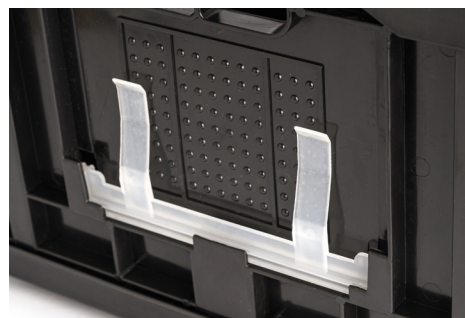

**Características Técnicas**

Dim. externas mm	400x300x220 h
Dim. externas plegado mm.	400 x 300 x 70 h
Dim. internas mm	356x255x200 h
Fondo	Cerrado
Pared larga	Cerrada
Pared corta	Cerrada
Manija	Abierta
Cap. Litros	22
Peso gr.	1308
Amplitud térmica	+60 -20 °C
Materia Prima	Polipropileno Copolímero reciclado ♻️
Cantidad total de contenedores por pallet. (plegados)	300

**Color de serie**
**Negro**
**Modelos Disponibles**

**4323B**

**6423B**

**6433B**
**Accesorios opcionales**

**Tapa Para contenedores**

TP4303 400x300 mm.

TP6403 600x400 mm.

**Porta etiqueta plástica**

6405P000 (210mm) para modelo 600x400

6406P000 (150mm) para modelo 400x300

Tapa abisagrada

Fondo Cerrado

Caja Abierta

Caja Plegada